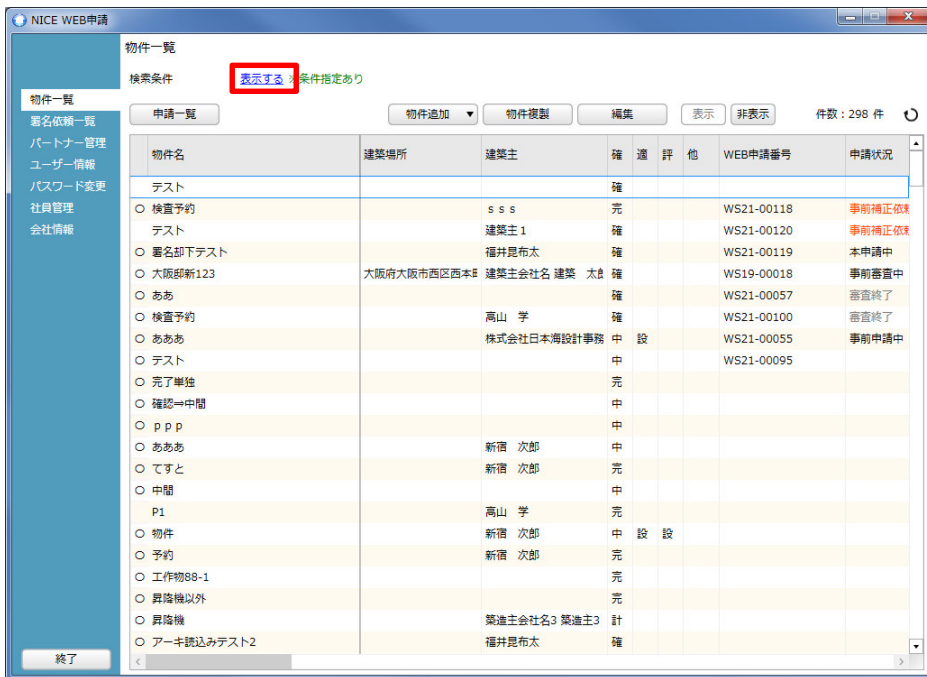

- ・ 物件一覧画面にて「検索条件」部分 「表示する」をクリック。

- 「非表示物件にのみ」に☑を入れ「検索」をクリック。

- ・非表示になっている物件が検索結果に表示。  
表示させたい物件を選択し、「表示」クリックで元に戻ります。  
作業完了後、「非表示のみ」のをはずし、「検索」ボタンをクリック。

NICE WEB申請

物件一覧

検索条件 **非表示**

物件一覧

検索条件