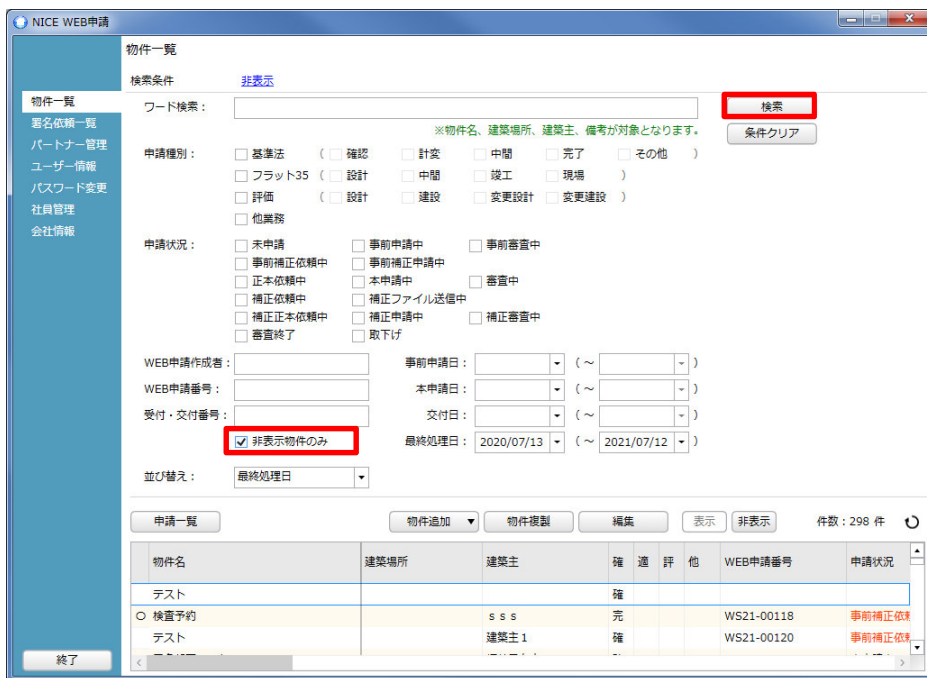

- ・ 物件一覧画面にて「検索条件」部分 「表示する」をクリック。

- 「非表示物件にのみ」に☑を入れ「検索」をクリック。

- ・非表示になっている物件が検索結果に表示。  
表示させたい物件を選択し、「表示」クリックで元に戻ります。  
作業完了後、「非表示のみ」のをはずし、「検索」ボタンをクリック。

NICE WEB申請

物件一覧

検索条件 **非表示**

物件一覧

検索条件